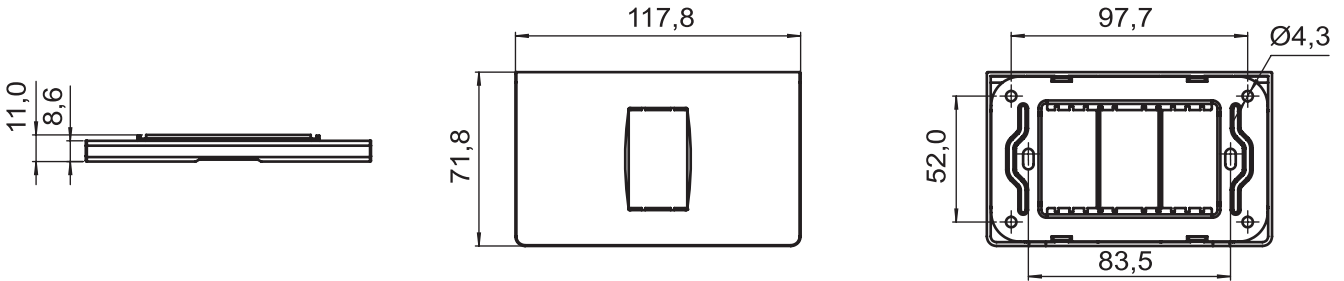

Frame F6 1/2

SIZES

Frame F6 1/3