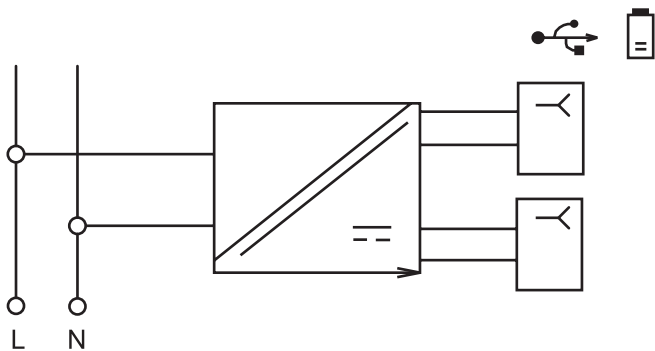

SIZES

Socket USB 1/3 A+A 5 V 2.1 A

Socket USB 1/2 A+C 18 W fast charge

ELECTRICAL SCHEME

Socket USB

Footlight 1/3

LE-FL30-K01-F4-13	White glossy
LE-FL30-K01-F3-13	White matte
LE-FL30-K10-F3-13	Beige matte
LE-FL30-K37-F3-13	Champagne matte
LE-FL30-K45-F3-13	Bronze matte
LE-FL30-K46-F3-13	Steel matte
LE-FL30-K02-F3-13	Black matte