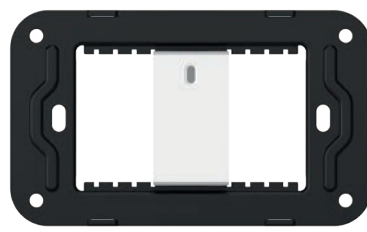

Switch 1/3 1 gang 1 way LED

LE-V17-1-10-20-K01-F4-13	White glossy
LE-V17-1-10-20-K01-F3-13	White matte
LE-V17-1-10-20-K10-F3-13	Beige matte
LE-V17-1-10-20-K37-F3-13	Champagne matte
LE-V17-1-10-20-K45-F3-13	Bronze matte
LE-V17-1-10-20-K46-F3-13	Steel matte
LE-V17-1-10-20-K02-F3-13	Black matte