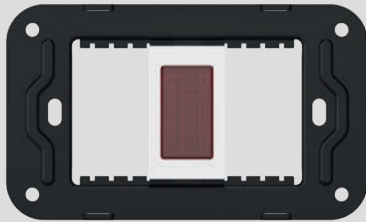

SIZES

Socket USB 1/3 A+A 5 V 2.1 A

Socket USB 1/2 A+C 18 W fast charge

ELECTRICAL SCHEME

Socket USB

Footlight 1/3

LE-FL30-K01-F4-13	White glossy
LE-FL30-K01-F3-13	White matte
LE-FL30-K10-F3-13	Beige matte
LE-FL30-K37-F3-13	Champagne matte
LE-FL30-K45-F3-13	Bronze matte
LE-FL30-K46-F3-13	Steel matte
LE-FL30-K02-F3-13	Black matte