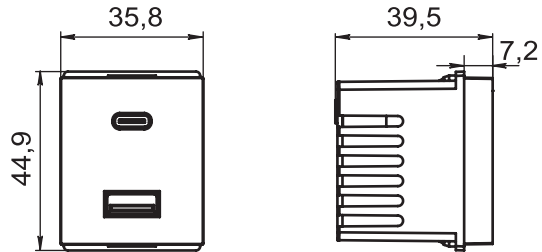

SIZES

Socket USB 1/3 A+A 5 V 2.1 A

Socket USB 1/2 A+C 18 W fast charge

ELECTRICAL SCHEME

Socket USB

Footlight 1/3

LE-FL30-K01-F4-13	White glossy
LE-FL30-K01-F3-13	White matte
LE-FL30-K10-F3-13	Beige matte
LE-FL30-K37-F3-13	Champagne matte
LE-FL30-K45-F3-13	Bronze matte
LE-FL30-K46-F3-13	Steel matte
LE-FL30-K02-F3-13	Black matte